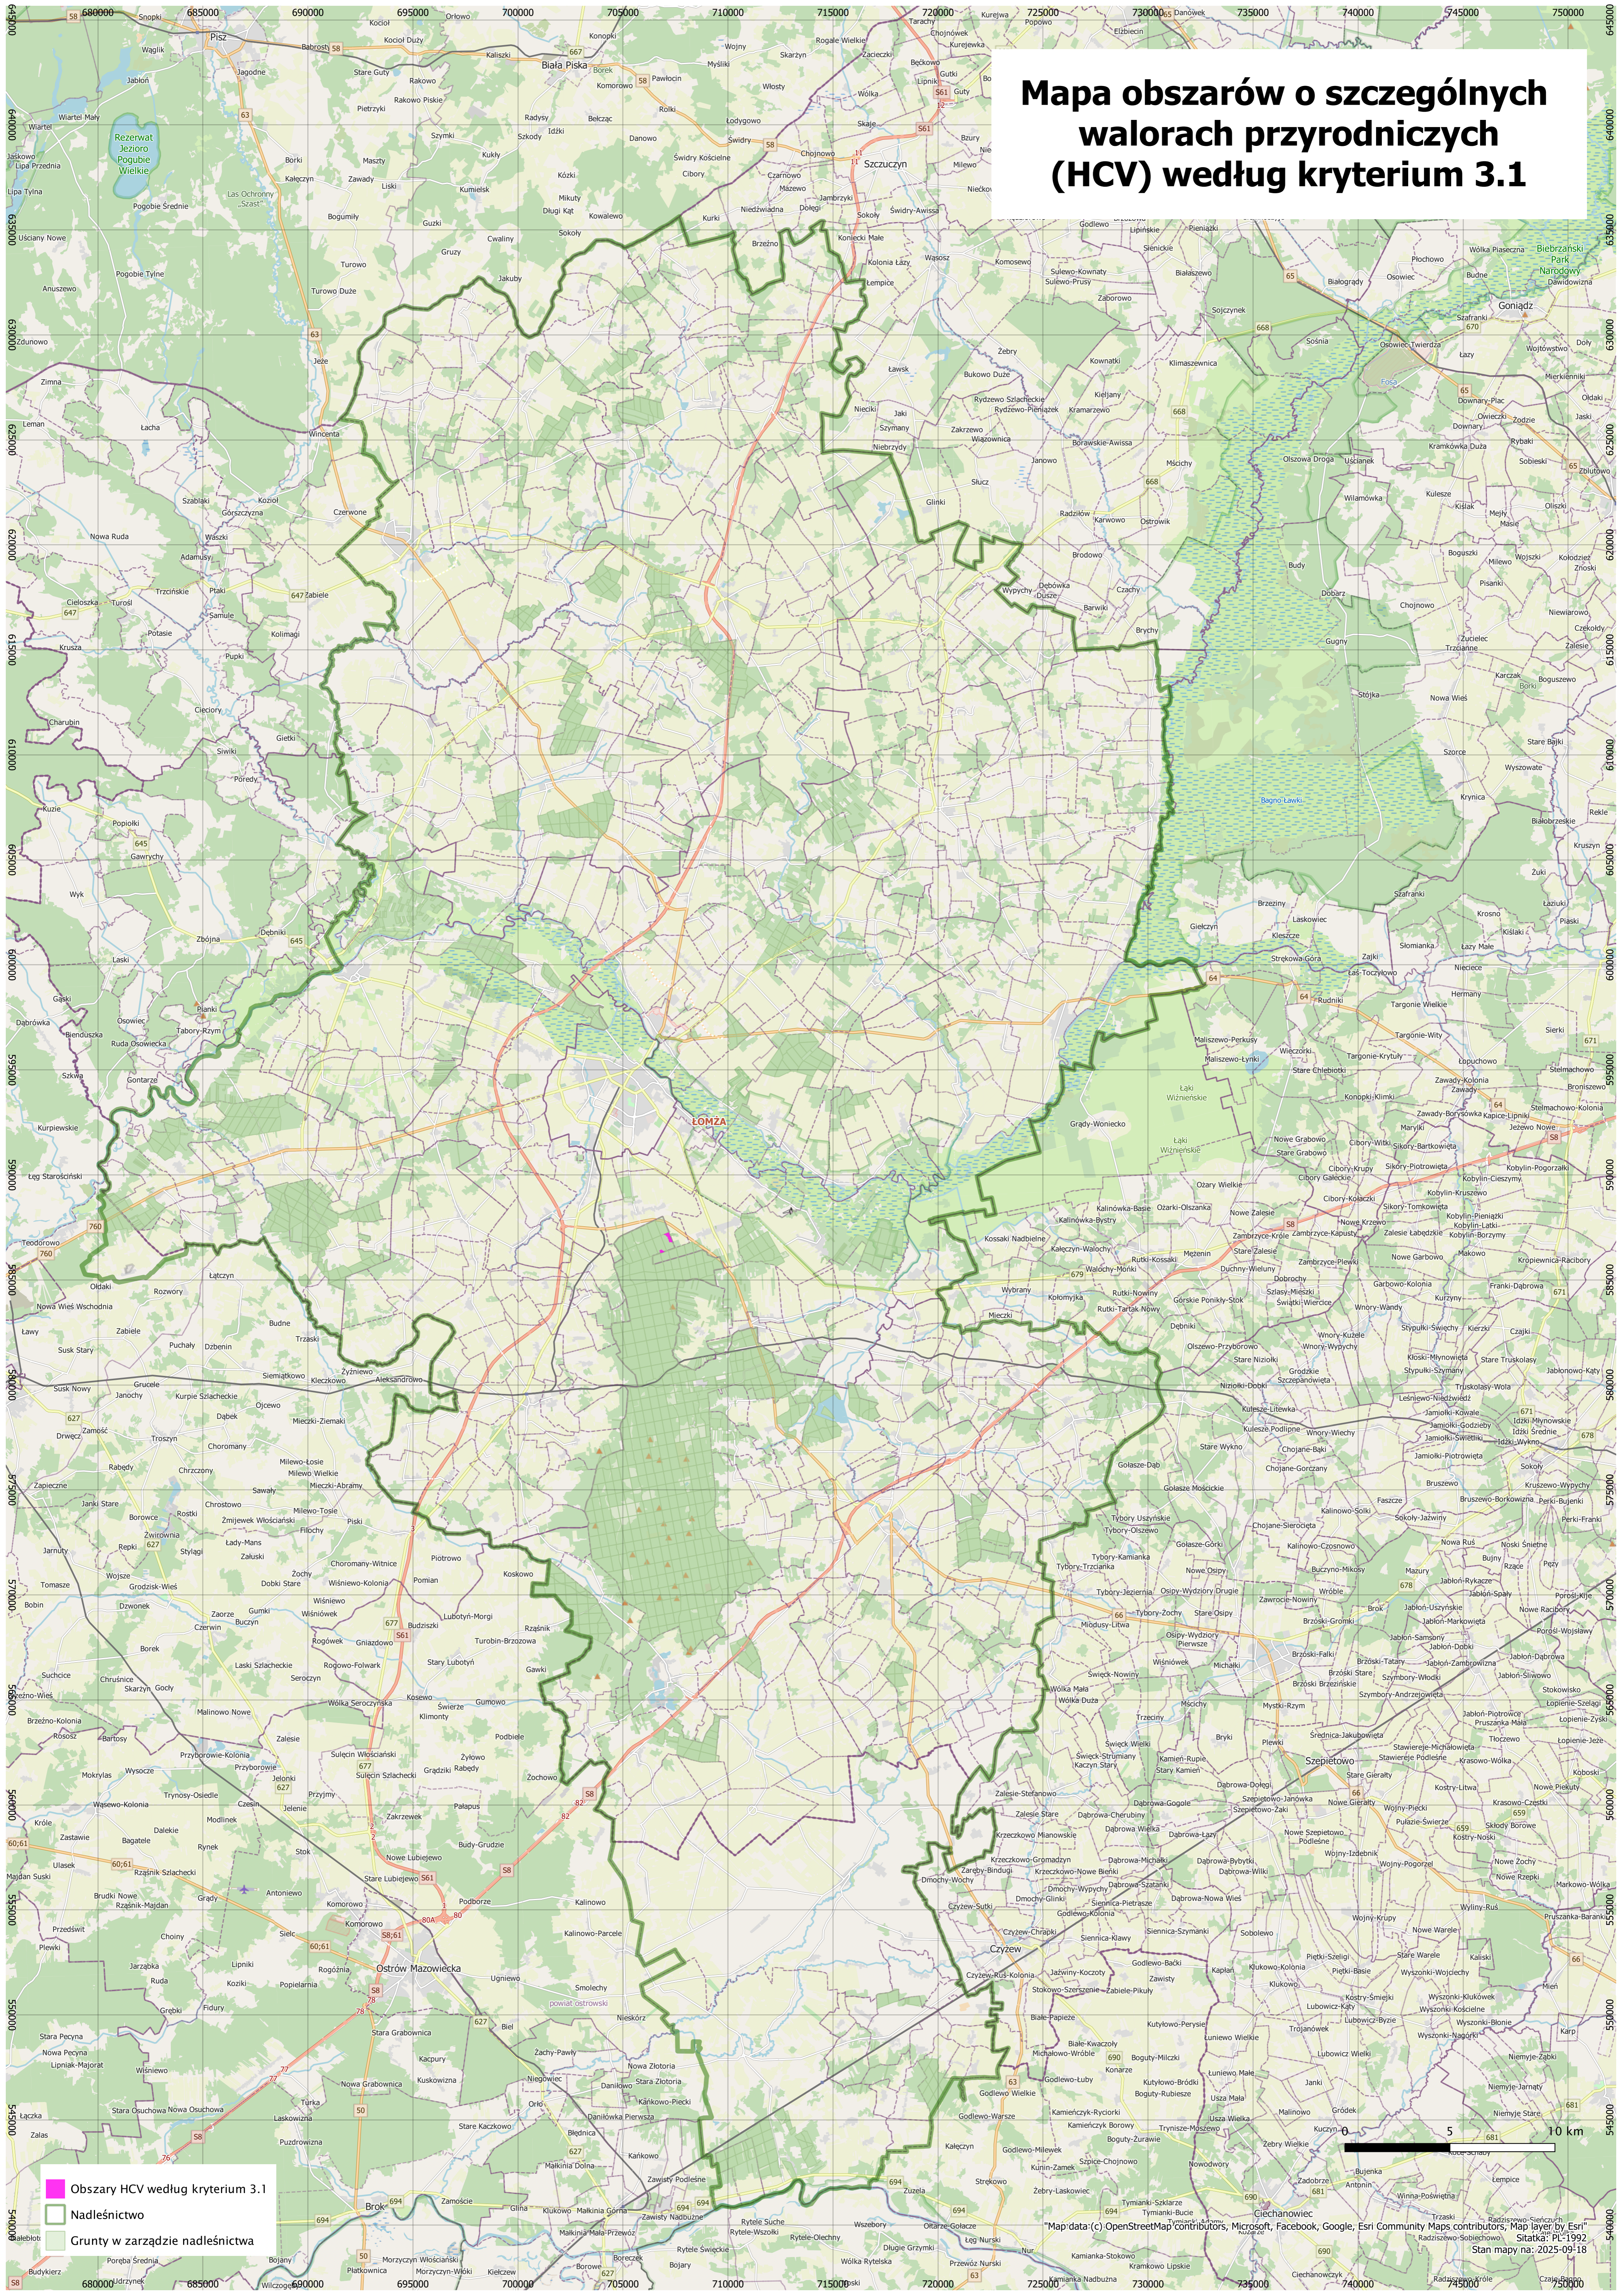

# Mapa obszarów o szczególnych walorach przyrodniczych (HCV) według kryterium 3.1

Obszary HCV według kryterium 3.1

Nadleśnictwo

Grunty w zarządzie nadleśnictwa

Map data: (C) OpenStreetMap contributors, Microsoft, Facebook, Google, Esri Community Maps contributors, Map layer by Esri  
Radziwów-Sobolewo  
Siatka: PL-1992  
Stan mapy na: 2025-09-18