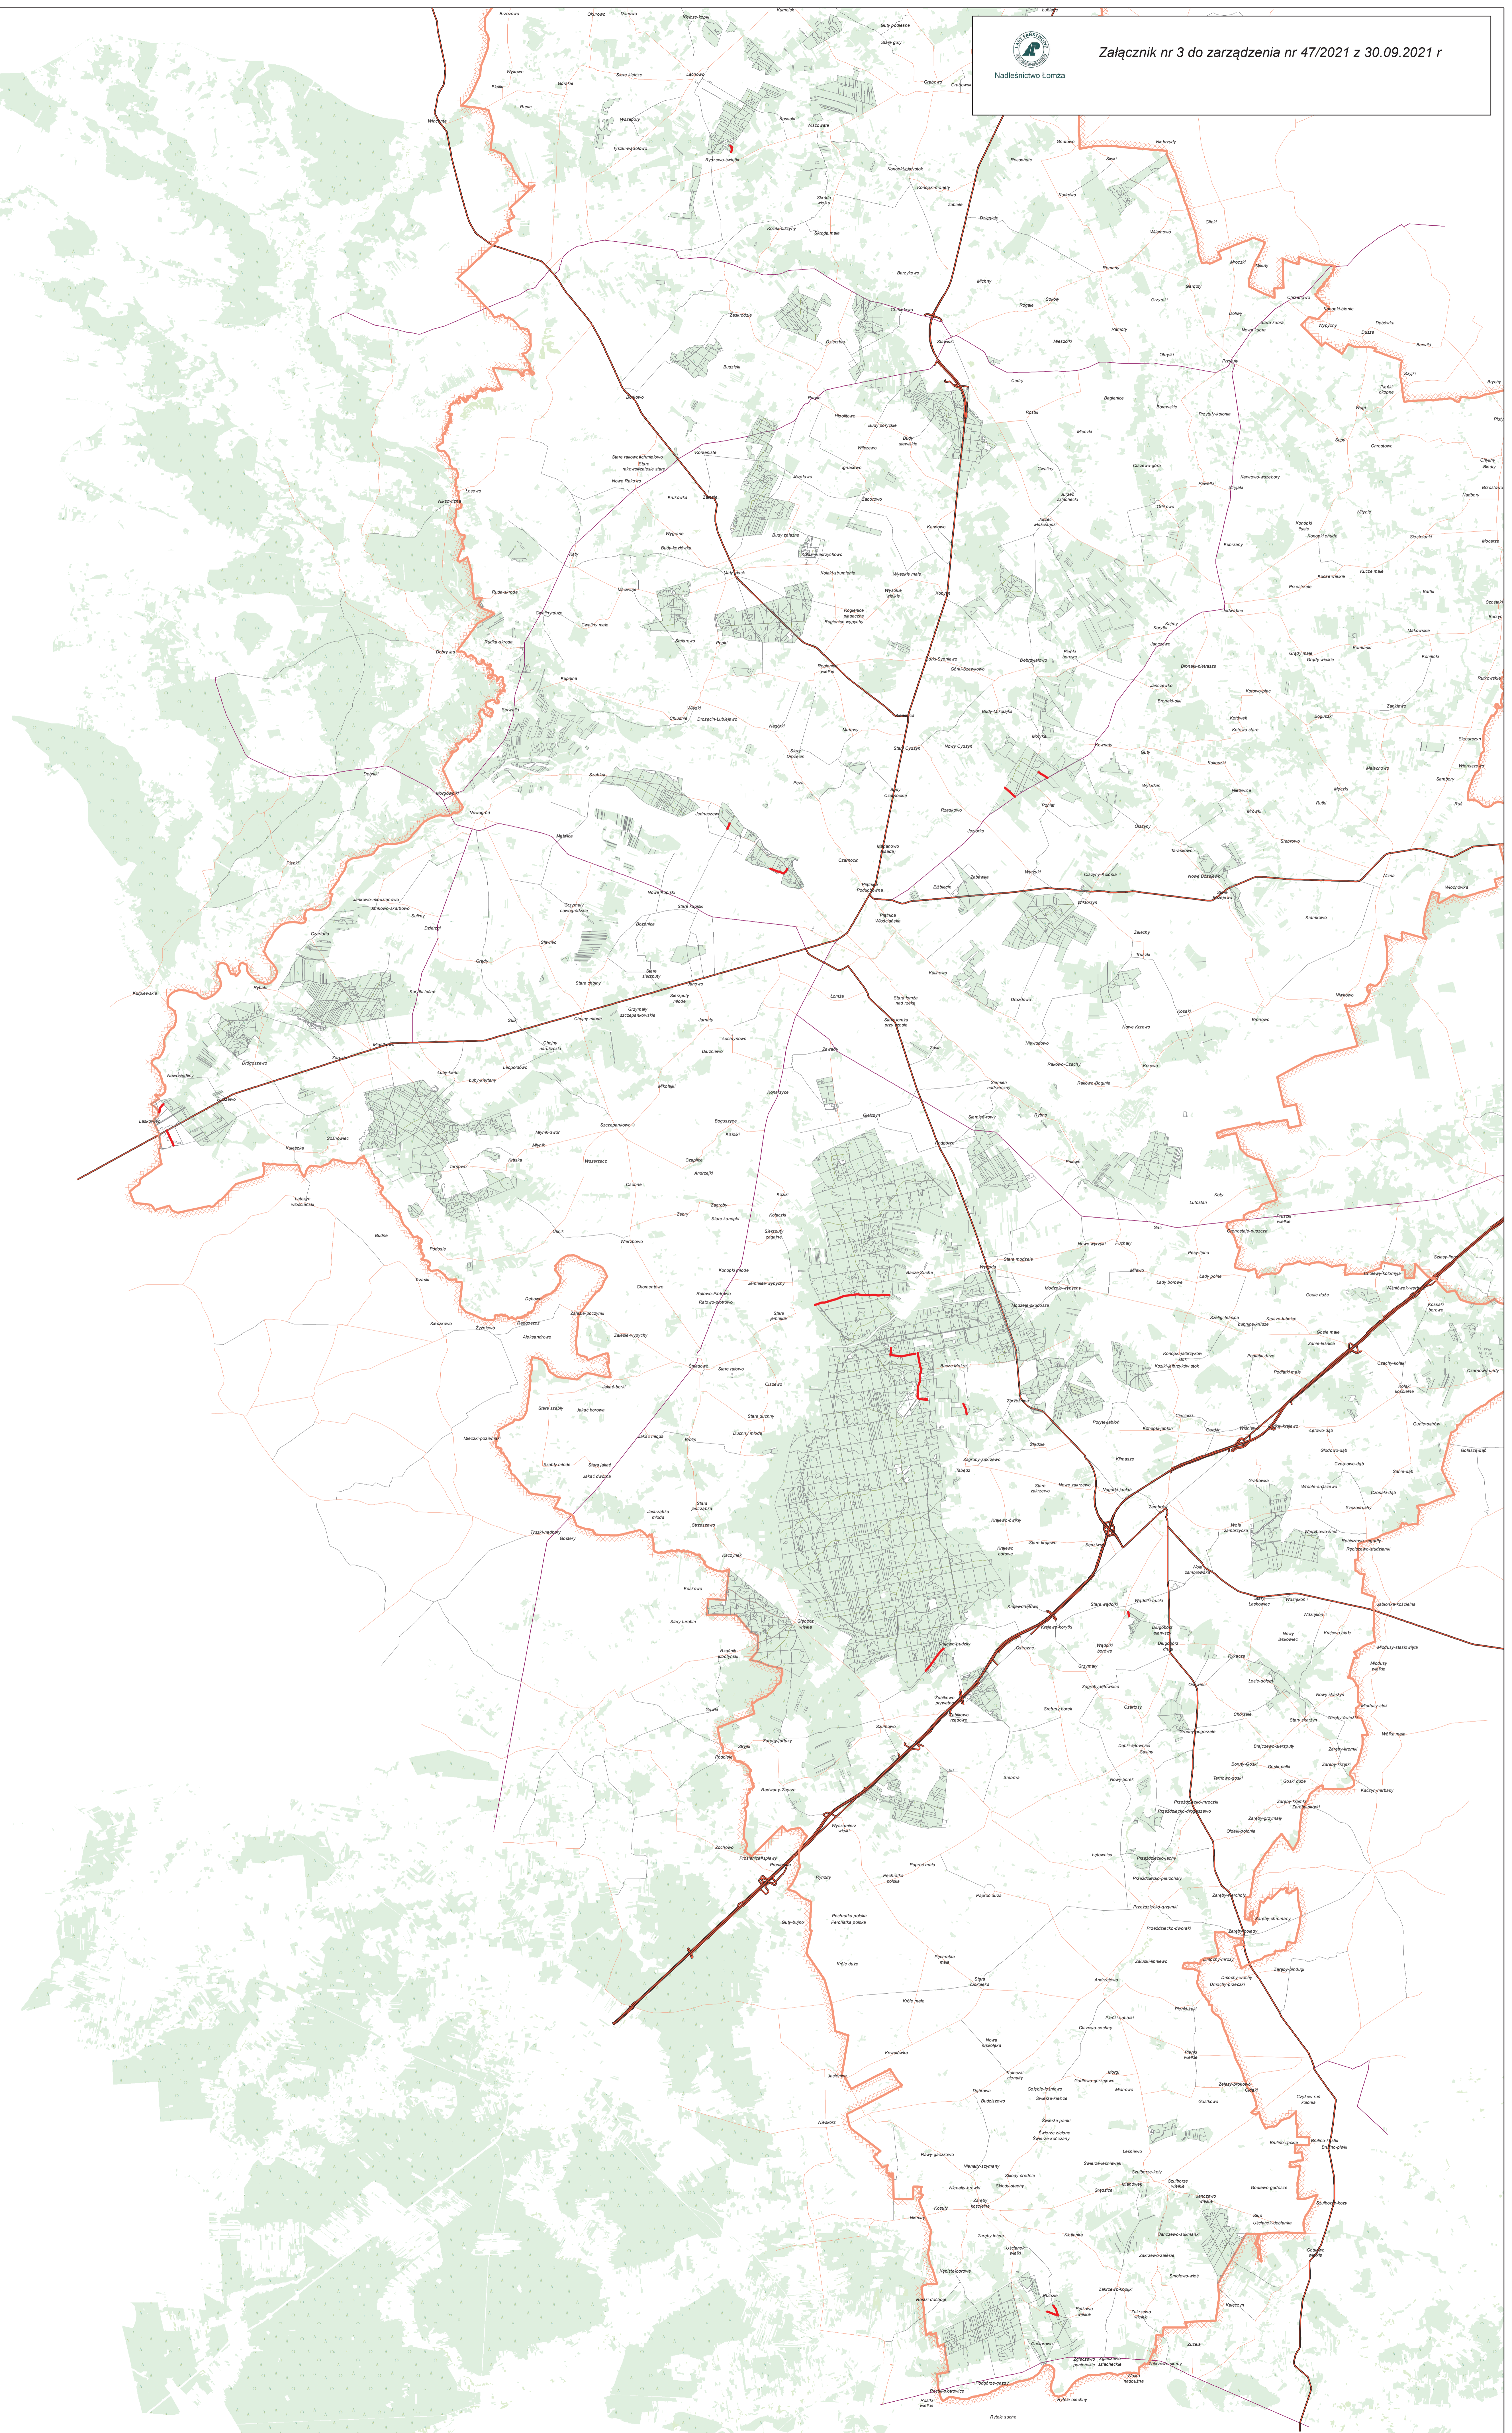

**NADLEŚNICTWO
ŁOMŻA**

Skala 1:80 000

Załącznik nr 3 do zarządzenia nr 47/2021 z 30.09.2021 r

Nadleśnictwo Łomża

N

Legenda

— drogi udostępnione

— granica nadleśnictwa